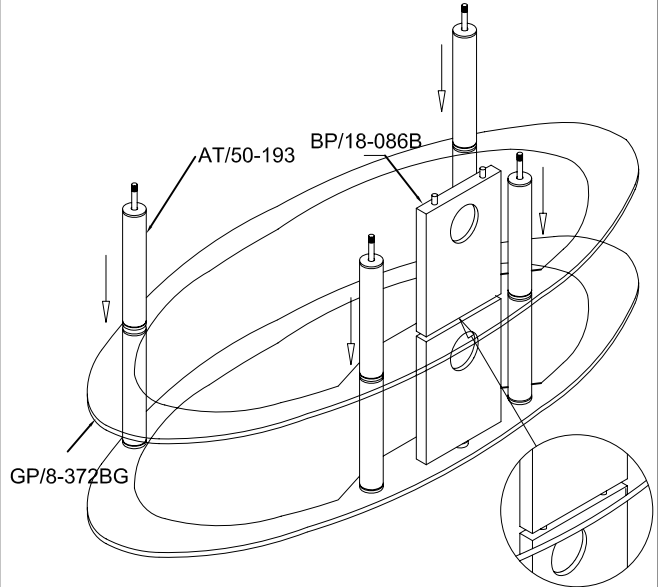

Schema di installazione

TGM-780 Series Fixing System

Passo ①

Passo ②

Passo ③

Passo ④

Lista Componenti

Model TGM-780

| Nr. | Nome | Descrizione | Disegno | Q.tà |
|-----|------------|--------------------------------------|---|------|
| 1 | GP/8-371BG | Piano di vetro 8mm 1100mm x 420mm |  | 1 |
| 2 | GP/8-372BG | Piano di vetro 5mm 1100mm x 420mm |  | 2 |
| 3 | AT/50-200 | Tubo alluminio 200mm |  | 4 |
| 4 | AT/50-193 | Tubo alluminio 193mm |  | 4 |
| 5 | AT/50-050 | Tubo alluminio 50mm |  | 4 |
| 6 | BP/18-086B | Pannello legno 18mm |  | 2 |
| 7 | FC/50--04 | Piedino di plastica |  | 4 |
| 8 | GC/8--456 | Vite M8 x 456mm |  | 4 |
| 9 | IB/6--04 | Vite M6 x 20mm |  | 1 |