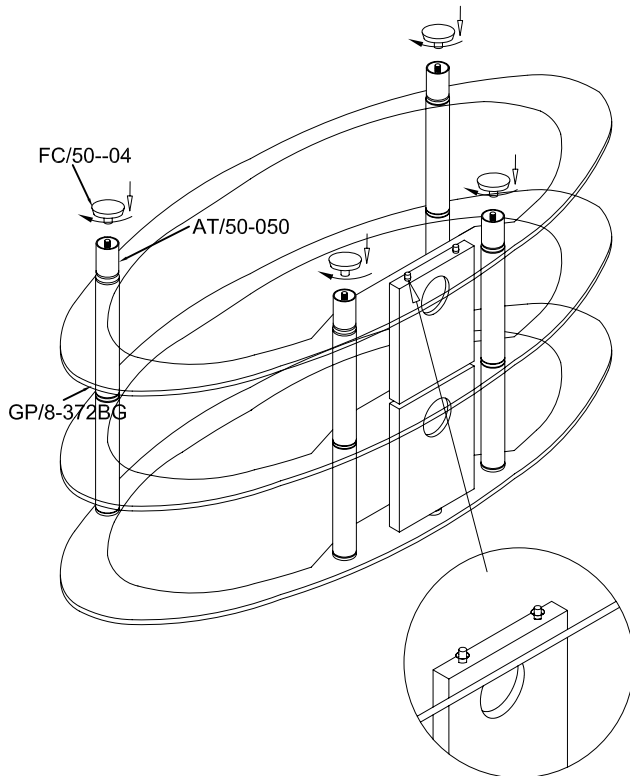

Schema di installazione

TGM-780 Series Fixing System

Passo ①

Passo ②

Passo ③

Passo ④

Lista Componenti

Model TGM-780

| Nr. | Nome | Descrizione | Disegno | Q.tà |
|-----|------------|--------------------------------------|---|------|
| 1 | GP/8-371BG | Piano di vetro 8mm 1100mm x 420mm |  | 1 |
| 2 | GP/8-372BG | Piano di vetro 5mm 1100mm x 420mm |  | 2 |
| 3 | AT/50-200 | Tubo alluminio 200mm |  | 4 |
| 4 | AT/50-193 | Tubo alluminio 193mm |  | 4 |
| 5 | AT/50-050 | Tubo alluminio 50mm |  | 4 |
| 6 | BP/18-086B | Pannello legno 18mm |  | 2 |
| 7 | FC/50--04 | Piedino di plastica |  | 4 |
| 8 | GC/8--456 | Vite M8 x 456mm |  | 4 |
| 9 | IB/6--04 | Vite M6 x 20mm |  | 1 |