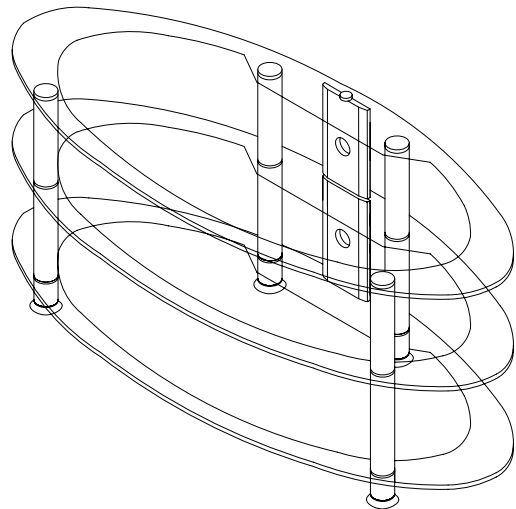

Schema di installazione

TGM-780 Series Fixing System

Passo ①

Passo ②

Passo ③

Passo ④

Lista Componenti

Model TGM-780

| Nr. | Nome | Descrizione | Disegno | Q.tà |
|-----|------------|--------------------------------------|---|------|
| 1 | GP/8-371BG | Piano di vetro 8mm 1100mm x 420mm |  | 1 |
| 2 | GP/8-372BG | Piano di vetro 5mm 1100mm x 420mm |  | 2 |
| 3 | AT/50-200 | Tubo alluminio 200mm |  | 4 |
| 4 | AT/50-193 | Tubo alluminio 193mm |  | 4 |
| 5 | AT/50-050 | Tubo alluminio 50mm |  | 4 |
| 6 | BP/18-086B | Pannello legno 18mm |  | 2 |
| 7 | FC/50--04 | Piedino di plastica |  | 4 |
| 8 | GC/8--456 | Vite M8 x 456mm |  | 4 |
| 9 | IB/6--04 | Vite M6 x 20mm |  | 1 |