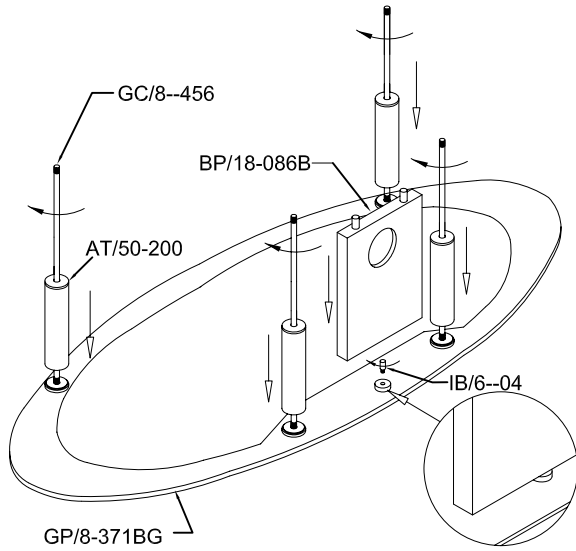

Schema di installazione

TGM-780 Series Fixing System

Passo ①

Passo ②

Passo ③

Passo ④

Lista Componenti

Model TGM-780

| Nr. | Nome | Descrizione | Disegno | Q.tà |
|-----|------------|--------------------------------------|---|------|
| 1 | GP/8-371BG | Piano di vetro 8mm 1100mm x 420mm |  | 1 |
| 2 | GP/8-372BG | Piano di vetro 5mm 1100mm x 420mm |  | 2 |
| 3 | AT/50-200 | Tubo alluminio 200mm |  | 4 |
| 4 | AT/50-193 | Tubo alluminio 193mm |  | 4 |
| 5 | AT/50-050 | Tubo alluminio 50mm |  | 4 |
| 6 | BP/18-086B | Pannello legno 18mm |  | 2 |
| 7 | FC/50--04 | Piedino di plastica |  | 4 |
| 8 | GC/8--456 | Vite M8 x 456mm |  | 4 |
| 9 | IB/6--04 | Vite M6 x 20mm |  | 1 |